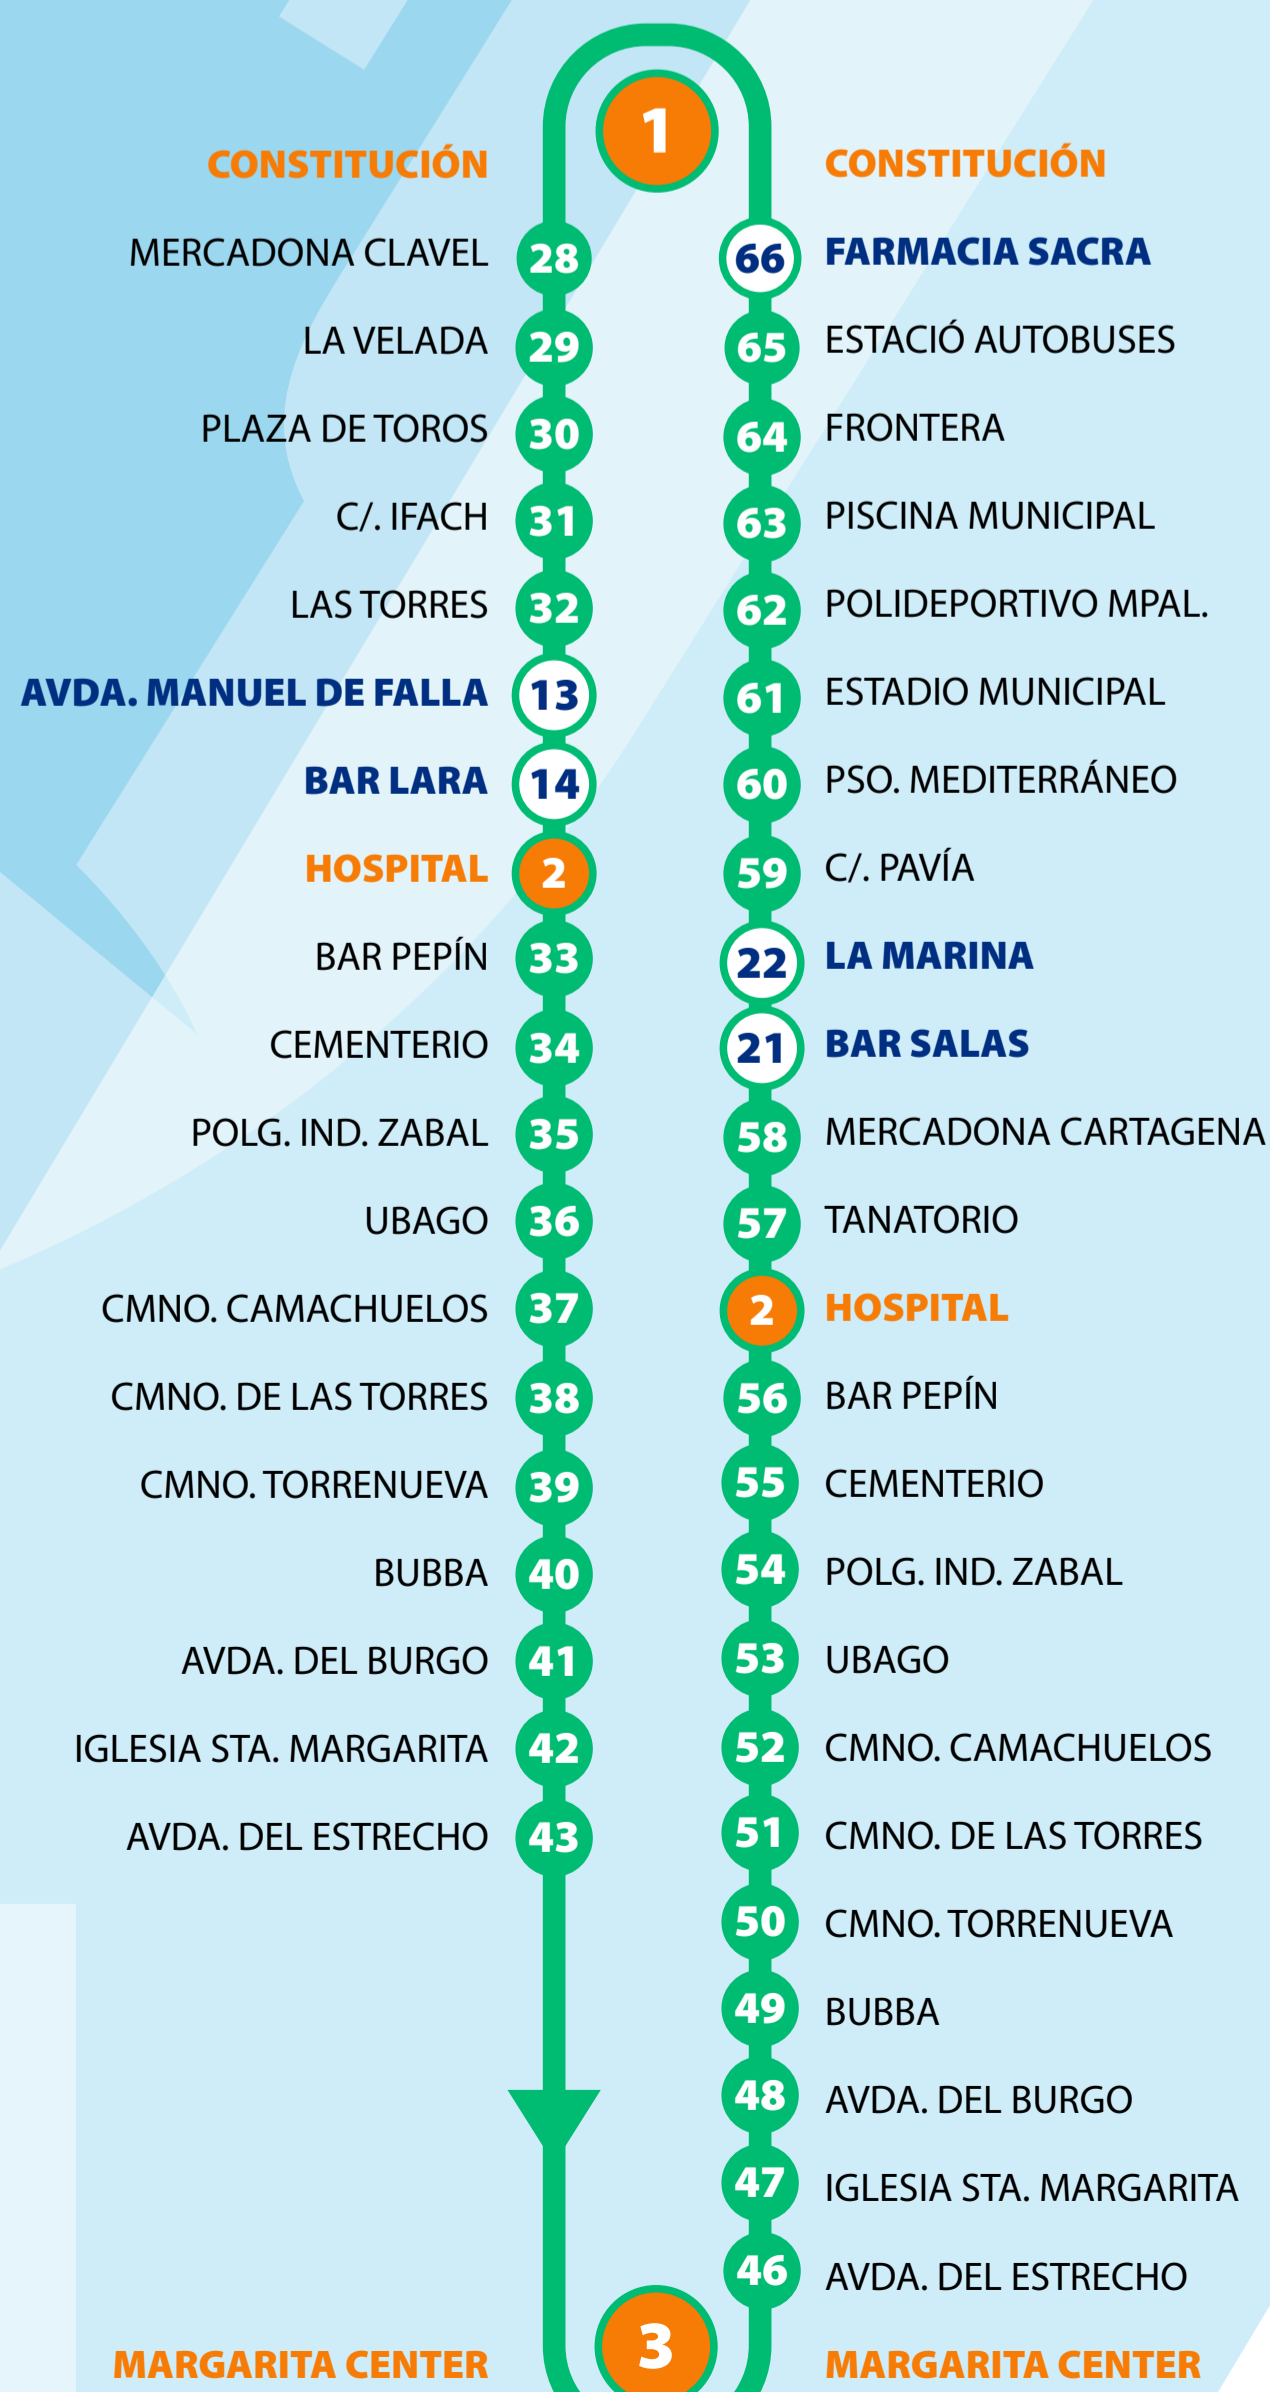

## LÍNEA 1 ATUNARA

Horarios de Salida					
LUNES A VIERNES		SÁBADOS		DOMINGOS Y FESTIVOS	
CENTRO	HOSPITAL	CENTRO	HOSPITAL	CENTRO	HOSPITAL
7.00	7.00	7.00	7.00	7.00	
7.30	7.30	7.30	7.30		7.30
8.00	8.00	8.00	8.00		8.00
8.30	8.30	8.30	8.30		8.30
9.00	9.00	9.00	9.00	9.00	
9.30	9.30	9.30	9.30		9.30
10.00	10.00	10.00	10.00	10.00	
10.30	10.30	10.30	10.30		10.30
11.00	11.00	11.00	11.00	11.00	
11.30	11.30	11.30	11.30		11.30
12.00	12.00	12.00	12.00	12.00	
12.30	12.30	12.30	12.30		12.30
13.00	13.00	13.00	13.00	13.00	
13.30	13.30	13.30	13.30		13.30
14.00	14.00	14.00	14.00	14.00	
14.30	14.30	14.30	14.30		14.30
15.00	15.00	15.00		15.00	
15.30	15.30		15.30		15.30
16.00	16.00	16.00		16.00	
16.30	16.30		16.30		16.30
17.00	17.00	17.00		17.00	
17.30	17.30		17.30		17.30
18.00	18.00	18.00		18.00	
18.30	18.30		18.30		18.30
19.00	19.00	19.00		19.00	
19.30	19.30		19.30		19.30
20.00	20.00	20.00		20.00	
20.30	20.30		20.30		20.30
21.00	21.00	21.00		21.00	
21.30	21.30		21.30		21.30
22.00	22.00	22.00		22.00	

## LÍNEA 3 ZABAL / STA. MARGARITA / ALCAIDESA

Horarios de Salida		
LUNES A DOMINGOS		
CENTRO	ZABAL	ALCAIDESA
6.15		7.00
	7.15	
7.45		8.30
	8.45	
9.15	9.45	
10.15	10.45	
11.15	11.45	
12.15	12.45	
13.15		14.00
	14.15	
14.45	15.15	
15.45	16.15	
16.45	17.15	
17.45		18.30
	18.45	
19.15		20.00
	20.15	
20.45	21.15	

**LOMA DEL REY**

LOS TILOS

COTOS DE ALCAIDESA

**MARGARITA CENTER**

- LÍNEA 1: los horarios adicionales desde Centro son: 22.00 y 24.00 h
- LÍNEA 2: los horarios adicionales desde Centro son: 22.45 y 23.15 h
- LÍNEA 3A: los horarios adicionales desde Centro son: 21.45 y 22.45 h
- LÍNEA 3B: se ofrece la prolongación de la expedición última de la Línea 3A desde Zabal a Alcaidesa