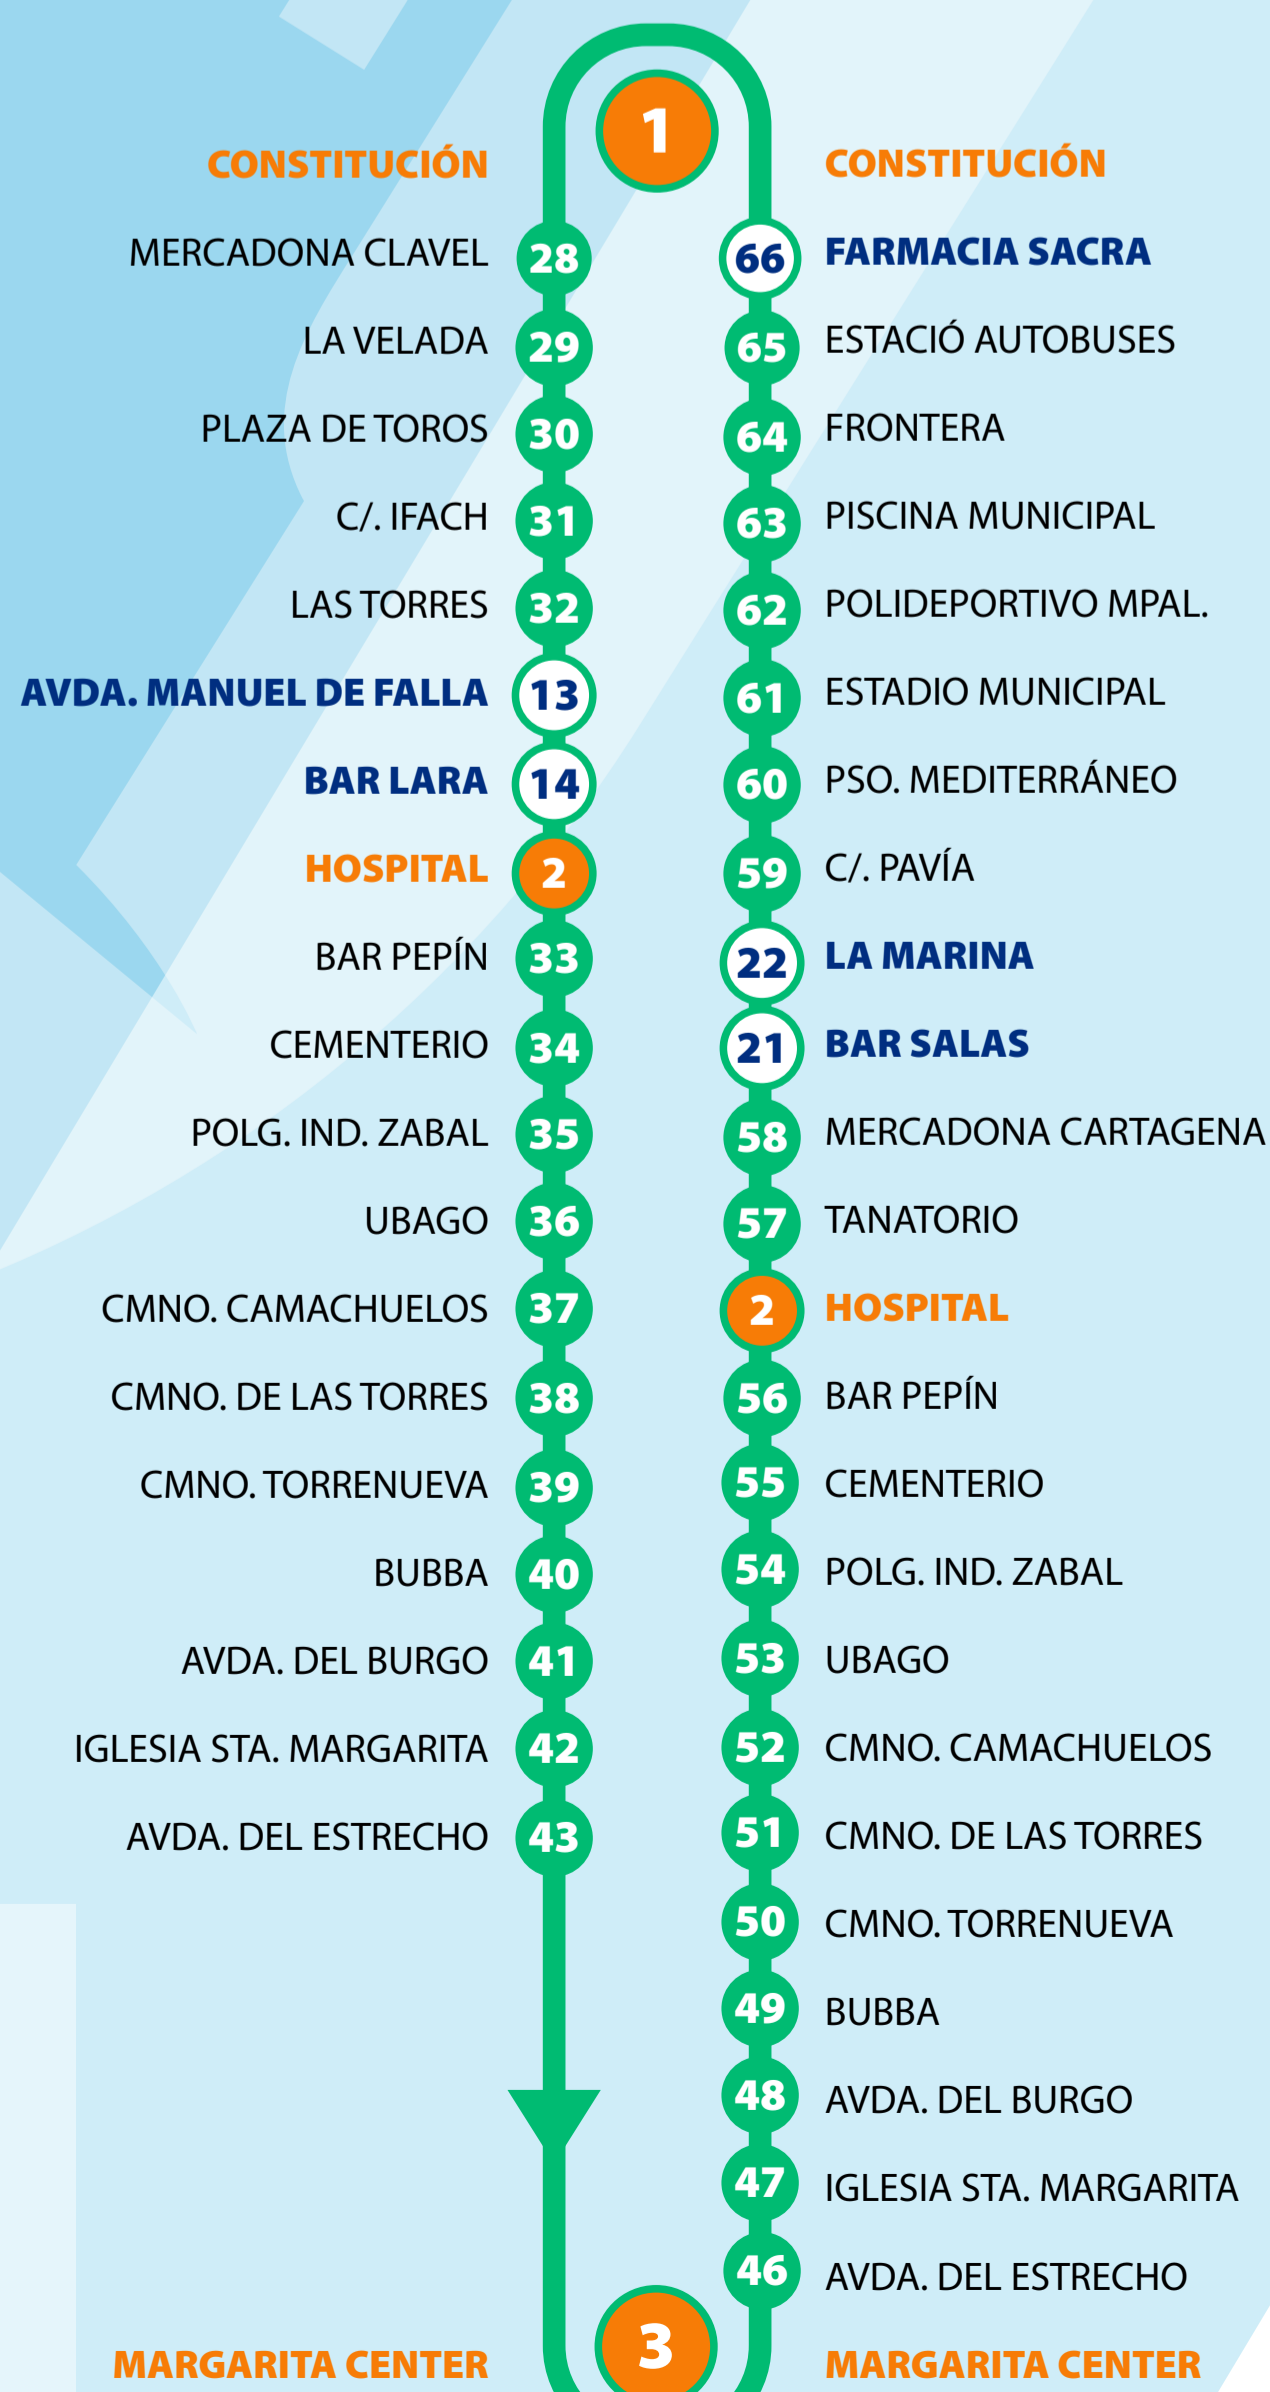

## LÍNEA 1 ATUNARA

Horarios de Salida					
LUNES A VIERNES		SÁBADOS		DOMINGOS Y FESTIVOS	
CENTRO	HOSPITAL	CENTRO	HOSPITAL	CENTRO	HOSPITAL
7.00	7.00	7.00	7.00	7.00	
7.30	7.30	7.30	7.30		7.30
8.00	8.00	8.00	8.00		8.00
8.30	8.30	8.30	8.30		8.30
9.00	9.00	9.00	9.00	9.00	
9.30	9.30	9.30	9.30		9.30
10.00	10.00	10.00	10.00	10.00	
10.30	10.30	10.30	10.30		10.30
11.00	11.00	11.00	11.00	11.00	
11.30	11.30	11.30	11.30		11.30
12.00	12.00	12.00	12.00	12.00	
12.30	12.30	12.30	12.30		12.30
13.00	13.00	13.00	13.00	13.00	
13.30	13.30	13.30	13.30		13.30
14.00	14.00	14.00	14.00	14.00	
14.30	14.30	14.30	14.30		14.30
15.00	15.00	15.00		15.00	
15.30	15.30		15.30		15.30
16.00	16.00	16.00		16.00	
16.30	16.30		16.30		16.30
17.00	17.00	17.00		17.00	
17.30	17.30		17.30		17.30
18.00	18.00	18.00		18.00	
18.30	18.30		18.30		18.30
19.00	19.00	19.00		19.00	
19.30	19.30		19.30		19.30
20.00	20.00	20.00		20.00	
20.30	20.30		20.30		20.30
21.00	21.00	21.00		21.00	
21.30	21.30		21.30		21.30
22.00	22.00	22.00		22.00	

## LÍNEA 3 ZABAL / STA. MARGARITA / ALCAIDESA

Horarios de Salida		
LUNES A DOMINGOS		
CENTRO	ZABAL	ALCAIDESA
6.15		7.00
	7.15	
7.45		8.30
	8.45	
9.15	9.45	
10.15	10.45	
11.15	11.45	
12.15	12.45	
13.15		14.00
	14.15	
14.45	15.15	
15.45	16.15	
16.45	17.15	
17.45		18.30
	18.45	
19.15		20.00
	20.15	
20.45	21.15	

LOMA DEL REY 4

LOS TILOS 68

COTOS DE ALCAIDESA 69

MARGARITA CENTER 3